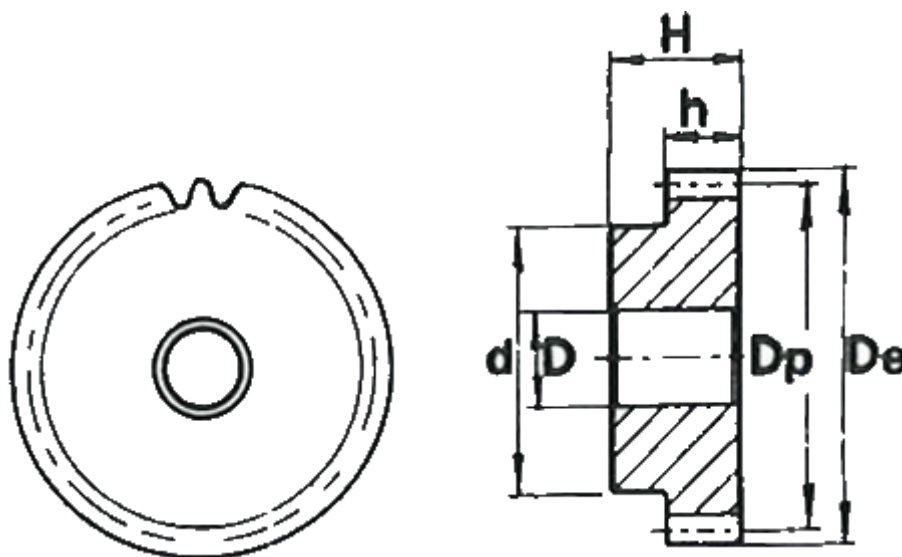

Varenummer: 616501050029
Beskrivelse: Cylindrisk tandhjul med nav
29 tdr. Modul 5

Mål

Antal tænder = 29
d = 100
D = 25
De = 155
Deling (Pitch) = 15.708
Dp = 145
H = 75
h = 50

Modul = 5